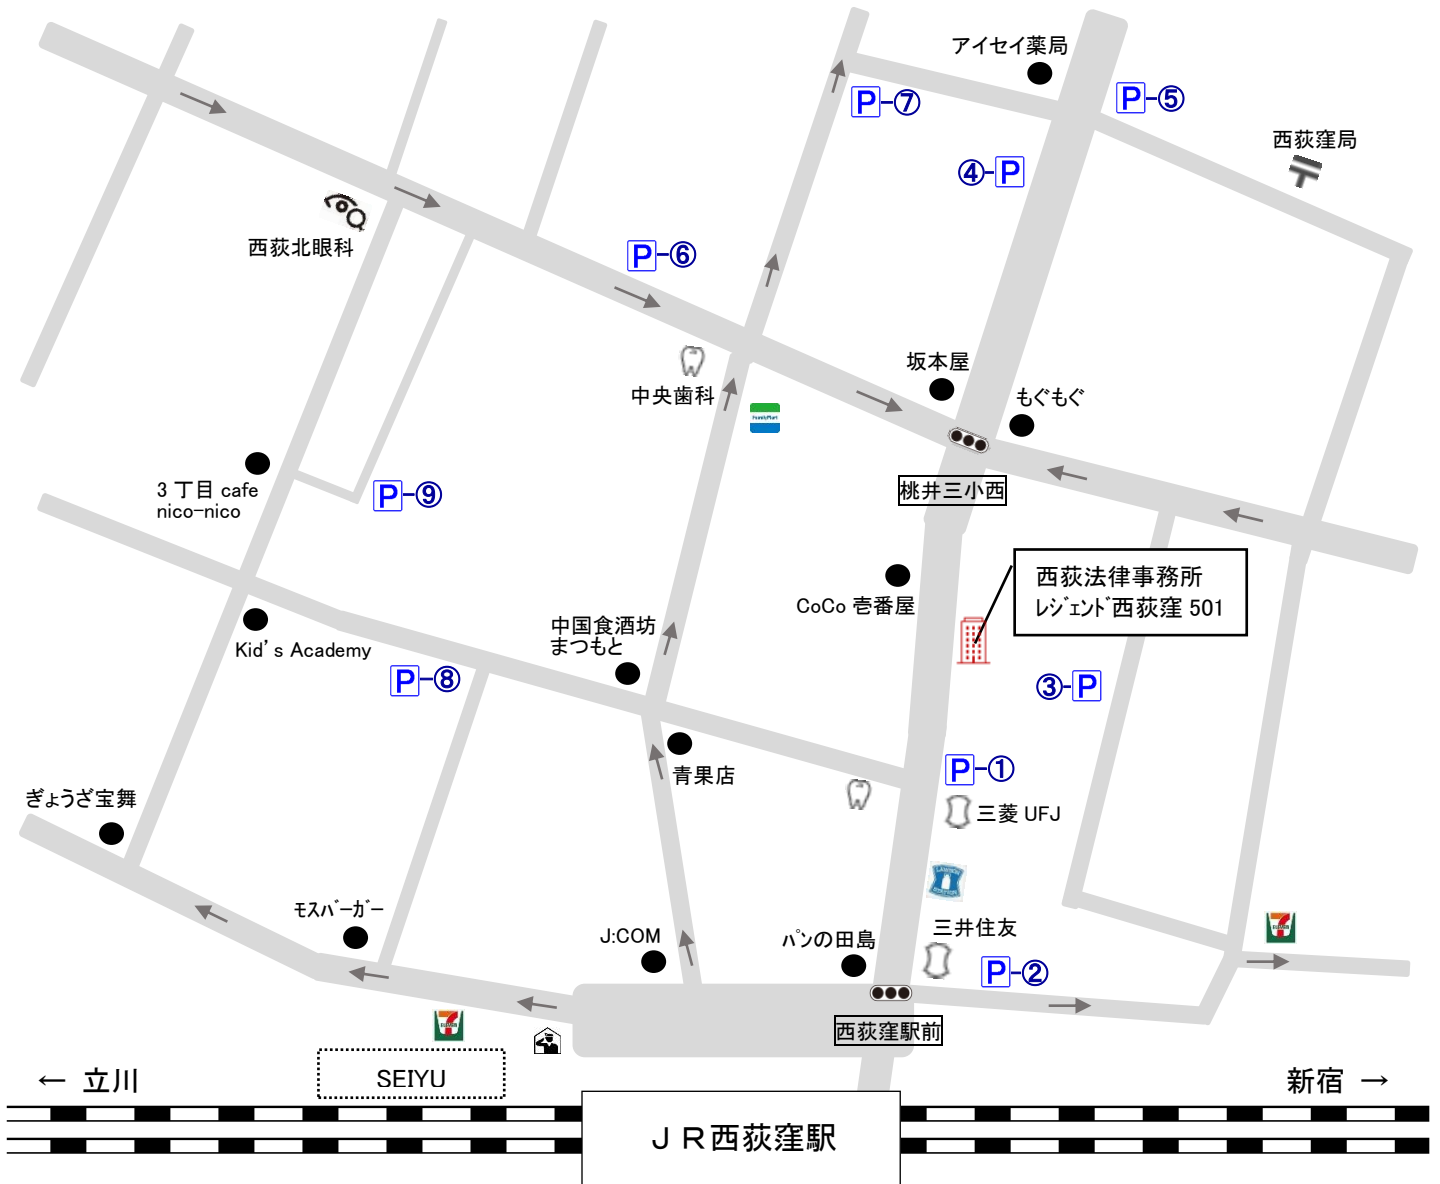

西荻法律事務所 近隣コインパーキング **P**

①マイパーキング西荻窪 [徒歩15秒]

5台 30分/500円

※15時から30分/200円

②GSパーク西荻窪駐車場 [徒歩1分15秒]

4台 9時~15時 30分/500円

15時~24時 30分/200円

③NPC24H西荻第2パーキング [徒歩1分30秒]

5台 8時~18時 15分/200円

18時~ 8時 60分/100円

④T. J. PARK [徒歩2分]

4台 8時~22時 30分/300円

⑤NPC24H西荻第1パーキング [徒歩2分]

3台 8時~22時 30分/300円

⑥三井のリパーク西荻北3丁目第4駐車場 [徒歩2分]

8台 8時~22時 20分/300円

⑦タイムズ西荻北第14 [徒歩3分]

4台 8時~19時 25分/200円

⑧タイムズ西荻北第3 [徒歩3分]

6台 20分/220円

⑨アップルパーク西荻窪北駐車場 [徒歩5分]

17台 20分/200円